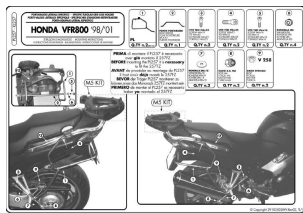

PL257 Givi PL257 Stelaż pod kufry boczne Honda VFR800 (98-01)**Cena :****502,00 zł**Nr katalogowy : **PL257**Producent : **Givi**Dostępność : **Dostępny**Stan magazynowy : **bardzo wysoki**

Średnia ocena :

Możliwość montażu dwóch kufków w systemie Monokey (w połączeniu z mocowanie Monorack)

Dostępne opcje PL257 Givi PL257 Stelaż pod kufry boczne Honda VFR800 (98-01)

» **Wybierz opcje z listy:** GIVI STELAŻ KUFRÓW BOCZNYCH MONOKEY - HONDA VFR 800 (98 > 01) - dostępny, GIVI STELAŻ KUFRÓW BOCZNYCH MONOKEY - HONDA VFR 800 (98 > 01) - dostępny, GIVI STELAŻ KUFRÓW BOCZNYCH ,HONDA VFR 800'01 - niedostępny.