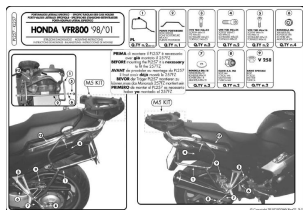

PL257 Givi PL257 Stelaż pod kufry boczne Honda VFR800 (98-01)**Cena :****502,00 zł**Nr katalogowy : **PL257**Producent : **Givi**Dostępność : **Dostępny**Stan magazynowy : **bardzo wysoki**

Średnia ocena :