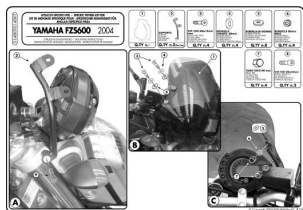

GIVI D140KIT MOCOWANIE SZYBY 140D

Cena :

179,00 zł

Nr katalogowy : **D140KIT**

Producent : **Givi**

Stan magazynowy : **bardzo wysoki**

Średnia ocena :

Mocowanie szyby D140KIT dla szyby **GIVI 140D** do Yamaha FZ6 (04 > 06)