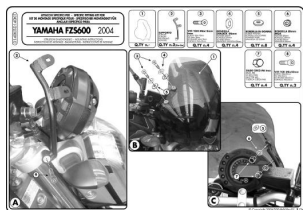

GIVI D140KIT MOCOWANIE SZYBY 140D

Cena :

179,00 zł

Nr katalogowy : **D140KIT**

Producent : **Givi**

Stan magazynowy : **bardzo wysoki**

Średnia ocena :

Mocowanie szyby D140KIT dla szyby **GIVI 140D** do Yamaha FZ6 (04 > 06)

- **wyłącznie do wersji FZ6 (nie Fazer)**

INSTRUKCJA:

<http://media.givi.it/XN-Prodotti/istruzioni/D140KIT.pdf>

Givi jest włoskim producentem akcesoriów motocyklowych o globalnym zasięgu. Innowacyjność, najwyższa jakość oraz doświadczenie poparte ilością produktów na rynku sprawia iż GIVI należy do jednego z najbardziej znaczących producentów. GIVI ma za sobą 30 lat doświadczenia oraz badań w produkcji kufrów. System łączenia kufrów z płytą montażową jest nowatorski gdyż zarówno otwieranie jak i demontaż odbywa się przy użyciu jednego klucza. Produkt został wytworzony przy użyciu najlepszej jakości tworzyw, które przez swoją trwałość, odporność na temperaturę i niezawodność będą służyć przez długi czas.

Dostępne opcje GIVI D140KIT MOCOWANIE SZYBY 140D

» **Wybierz opcje z listy:** GIVI FITTING KIT/ KIT MOCUJĄCY DO SZYBY /FOR SPOILER - niedostępny, GIVI FITTING KIT/ KIT MOCUJĄCY DO SZYBY /FOR SPOILER - niedostępny, GIVI 2022 - niedostępny, GIVI 2022 - niedostępny, GIVI 2022 - niedostępny, GIVI 2022 - niedostępny.