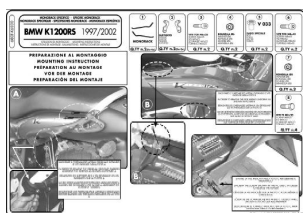

Stelaż pod kufer centralny Givi Monorack 680F (BMW K 1200 RS 00-04, 1200 GT 03-04)

Cena :

299,00 zł

Nr katalogowy : **680F**

Producent : **Givi**

Dostępność : **Dostępny**

Stan magazynowy : **bardzo wysoki**