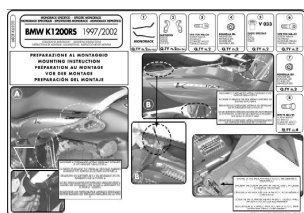

Stelaż pod kufer centralny Givi Monorack 680F (BMW K 1200 RS 00-04, 1200 GT 03-04)

Cena :

299,00 zł

Nr katalogowy : **680F**

Producent : **Givi**

Dostępność : **Dostępny**

Stan magazynowy : **bardzo wysoki**