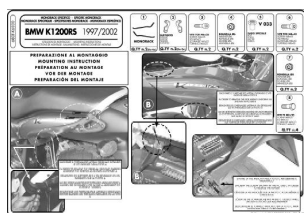

## Stelaż pod kufer centralny Givi Monorack 680F (BMW K 1200 RS 00-04, 1200 GT 03-04)

**Cena :**

**299,00 zł**

Nr katalogowy : **680F**

Producent : **Givi**

Dostępność : **Dostępny**

Stan magazynowy : **bardzo wysoki**